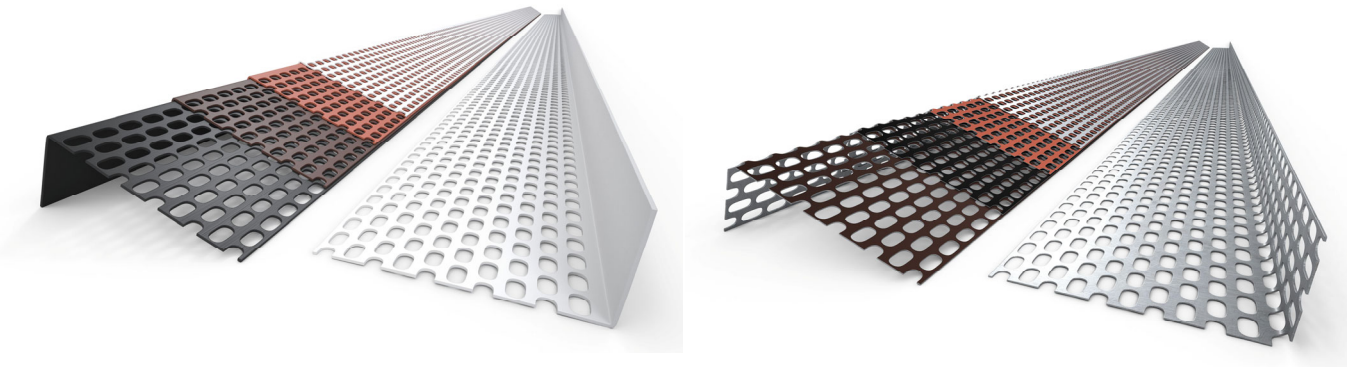

# LÜFTUNGSPROFIL - LÜPRO

## Beschreibung/ Anwendung

Einseitig gelochter Kunststoff-/ bzw. komplett gelochter Alu-/ Kupfer Winkel in verschiedenen Ausführungen der Schenkel-Längen/ Profilbreiten zum Verschließen von Lüftungskanälen im Bereich der Traufe oder bei Fassaden zum Schutz vor Kleintieren, Vögeln und größeren Insekten unter Beibehaltung der nach DIN 4108 geforderten Lüftung.

## Technische Daten

	Aluminium	Kupfer	Kunststoff
<b>Material:</b>	-Aluminium, seewasserbeständig -Kupfer (SF-Cu - auf Anfrage lieferbar) -witterungsbeständiger, schlagzäher, UV-stabilisierter Kunststoff		
<b>Lüftungsquerschnitte:</b>	>60%	ca. 50%	ca. 50 %
<b>Materialstärke:</b>	0,7 mm	0,6 mm	1,5 mm
<b>Lackierung:</b>	Polyester Nasslack	-	-
<b>Farben:</b>	Aluminium Natur, Braun, Rot, Weiß, Anthrazit	Kupfer Natur	Ziegelrot, Braun, Weiß, Anthrazit
<b>Maße in mm (Sondermaße auf Anfrage):</b>	10 x a, 27 x a, 30 x a	30 x a	30 x a
<b>Lieferlängen/ VPE (Sondermaße auf Anfrage):</b>	Stäbe 2,50 m/ Bund 50 m	Stäbe 2.00 m Bund 50 m	Stäbe 2,50 m Bund 50 m bis a = 50 mm Bund 25 m ab a = 60 mm

## Verarbeitung/ Lagerung

Die Befestigung kann durch Nageln, Schrauben oder mit Tacker erfolgen.

Das **LÜFTUNGSPROFIL** kann in geschlossenen Räumen bei normaler Raumtemperatur nahezu unbegrenzt gelagert werden.