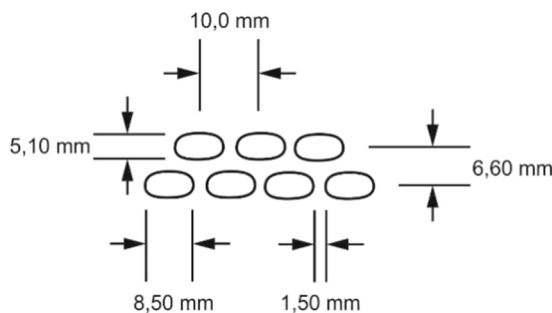

Maße/ Lüftungsquerschnitte:

Maß Profilbreite „a“ in mm	ca. Lüftungsquerschnitt in cm² / lfm ALU LÜPRO	ca. Lüftungsquerschnitt in cm² / lfm Kunststoff- und Kupfer LÜPRO
25	-	125
30	180	135
40	250	190
50	310	230
60	380	295
70	440	330
80	500	-
90	550	440
100	620	495
110	700	550
120	750	-

Lochung:

Aluminium