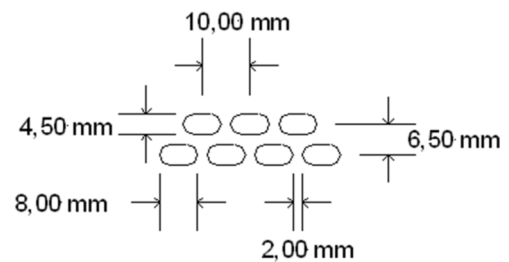

Kunststoff/ Kupfer

Hinweis:

Die Angaben zum Produkt/ Verarbeitung/ Regeln/ Normen werden ständig geprüft und können Toleranzen/ Änderungen unterliegen. Ein Anspruch auf Vollständigkeit ist nicht möglich, Gültigkeit hat immer die aktuelle Version der Angaben/ Unterlagen, auch ohne Ankündigung. Die Angaben/ Hinweise ergänzen eigenverantwortliches Verhalten und sind gegebenenfalls anzupassen. Rechtsansprüche sind nicht ableitbar, es gelten unsere allgemeinen Verkaufs- und Lieferbedingungen. Weitere Informationen sind auch verfügbar auf <https://bwk-dachzubehoer.de> oder über technik@bwk-dachzubehoer.de

BWK-Dachzubehör GmbH Birckichstraße 1 D – 74549 Wolpertshausen	20251210