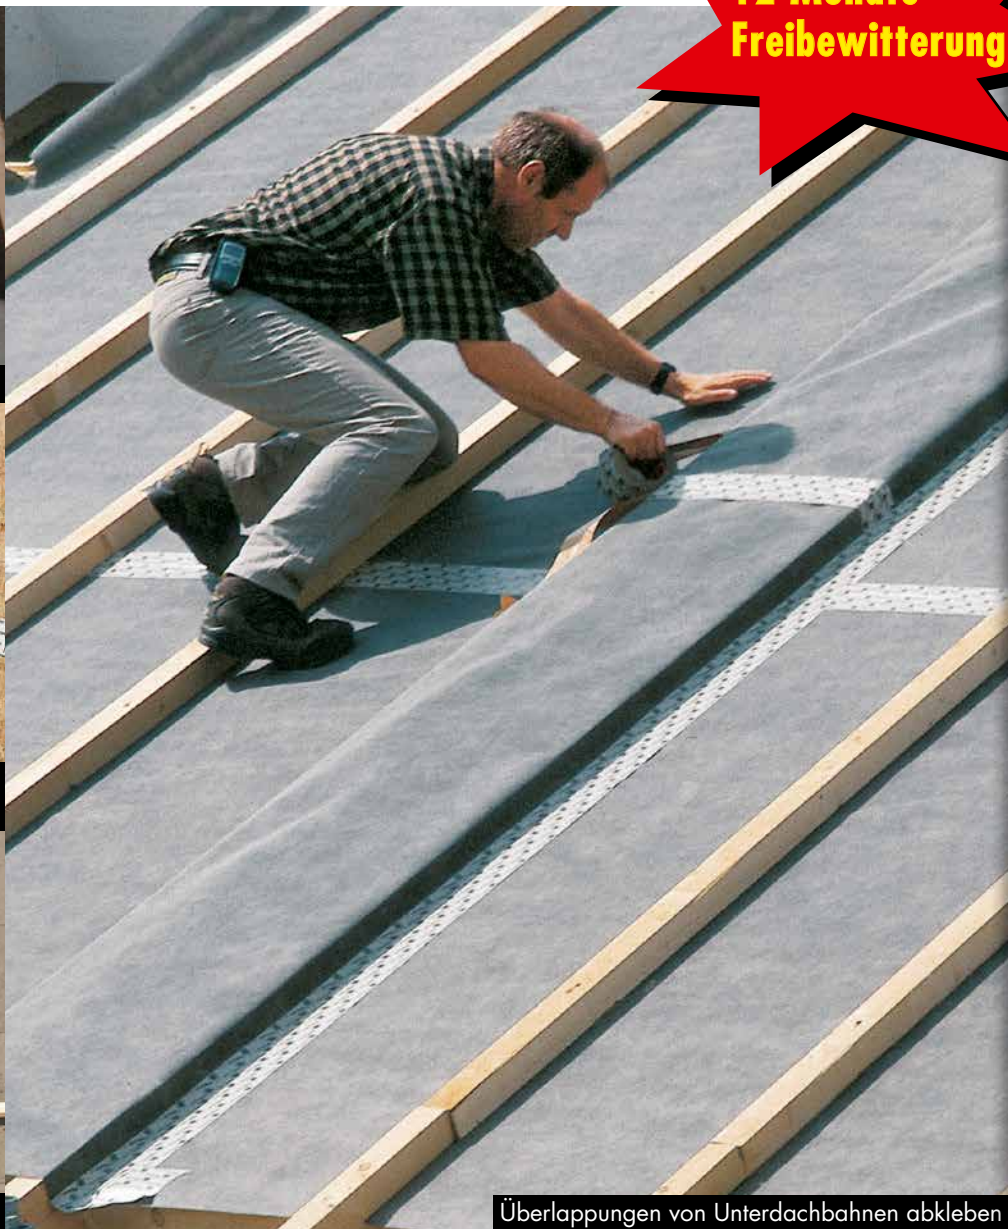

## Einseitiges Klebeband für Aussenanwendungen

nach DIN 4108/SIA 180

12 Monate  
Freibewitterung

Kehlbereich abkleben

OSB-Platten luftdicht  
abkleben

Dachfenster anschliessen

Überlappungen von Unterdachbahnen abkleben