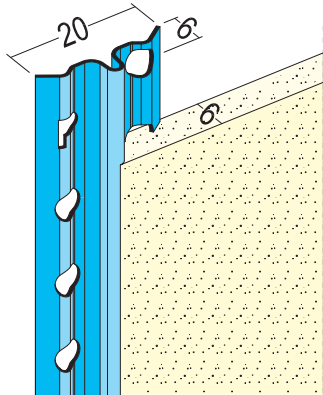

Produktdatenblatt

Stand: 04.04.2023 | 10:15

ART.-NR. 1106

Bezeichnung	Putzlehre für den Innenputz ab 6 mm, verzinkt
Beschreibung	Die PROTEKTOR Putzlehre aus verzinktem Stahl ist geeignet für den Innenputz ab 6 mm. Für die rationelle Herstellung von exakten, planebenen Putzflächen.
Produktbereich	Innenputz
Produktkategorie	Putzlehren
Mörtelarten	Armierungsputz mineralisch, Dämmputz, Einlagenputz / Monocouche, Gipsmörtel und Gips haltige Mörtel, Gipsputz, Kalkputz, Kalkzementputz, Zementputz
Putzdicke	6,0 mm
Werkstoff	Stahl, verzinkt
Verzinkung	Z 275
Norm	EN 13658-1
Produktlänge	250,0 cm, 260,0 cm, 275,0 cm, 300,0 cm
Brandverhalten	A1
Verarbeitung	In Feuchträumen sind generell Edelstahlprofile einzubauen. Ausnahme bilden häusliche Küchen und Bäder. Verzinkte Profile müssen nach Fertigstellung des Unterputzes entfernt werden.
Verpackungseinheit	50 STB / 80 BUN
Anmerkung	Bitte beachten Sie auch folgende Merkblätter: *Merkblatt Planung und Anwendung von metallischen Putzprofilen; Herausgeber: Europäischer Fachverband Europrofiles, www.europrofiles.com *Merkblatt Putz und Trockenbau in Feuchträumen; Herausgeber: Zentralverband des Deutschen Baugewerbes, www.zdb.de *Merkblatt Winterbaustellen; Herausgeber: Bundesverband der Gipsindustrie e.V., www.gips.de