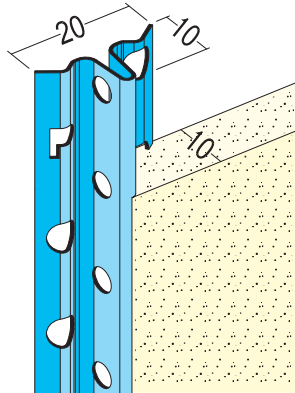

Produktdatenblatt

Stand: 04.04.2023 | 09:41

ART.-NR. 1105

Bezeichnung	Putzlehre für den Innenputz ab 10 mm, verzinkt
Beschreibung	Die PROTEKTOR Putzlehre aus verzinktem Stahl ist geeignet für den Innenputz ab 10 mm. Für die rationelle Herstellung von exakten, planebenen Putzflächen.
Produktbereich	Innenputz
Produktkategorie	Putzlehren
Mörtelarten	Armierungsputz mineralisch, Dämmputz, Einlagenputz / Monocouche, Gipsmörtel und Gips haltige Mörtel, Gipsputz, Kalkputz, Kalkzementputz, Zementputz
Putzdicke	10,0 mm
Werkstoff	Stahl, verzinkt
Verzinkung	Z 275
Norm	EN 13658-1
Produktlänge	250,0 cm, 260,0 cm, 275,0 cm, 300,0 cm
Brandverhalten	A1
Verarbeitung	In Feuchträumen sind generell Edelstahlprofile einzubauen. Ausnahme bilden häusliche Küchen und Bäder. Verzinkte Profile müssen nach Fertigstellung des Unterputzes entfernt werden.
Verpackungseinheit	50 STB / 56 BUN
Anmerkung	Bitte beachten Sie auch folgende Merkblätter: *Merkblatt Planung und Anwendung von metallischen Putzprofilen; Herausgeber: Europäischer Fachverband Europrofiles, www.europrofiles.com *Merkblatt Putz und Trockenbau in Feuchträumen; Herausgeber: Zentralverband des Deutschen Baugewerbes, www.zdb.de *Merkblatt Winterbaustellen; Herausgeber: Bundesverband der Gipsindustrie e.V., www.gips.de