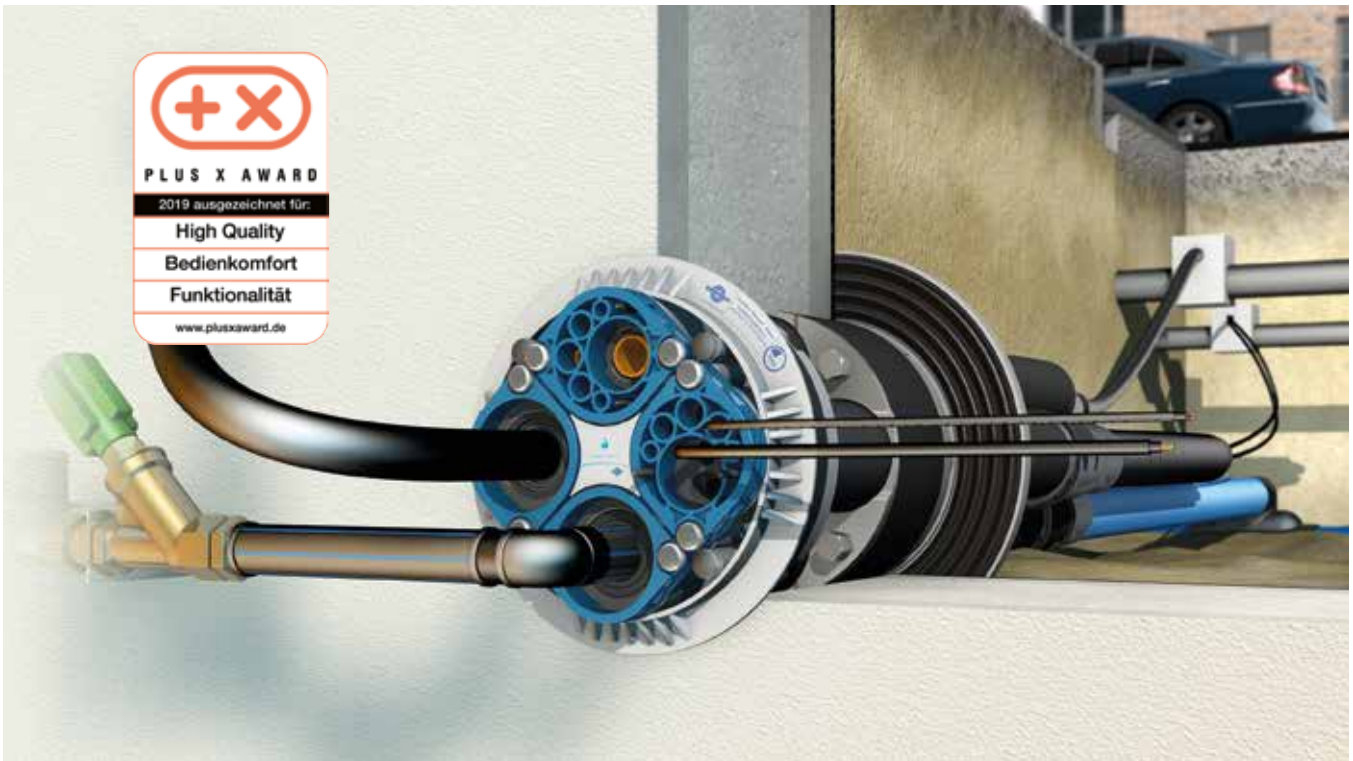

## ANWENDUNG

Beidseitig abdichtende Mehrsparten-Hauseinführung.  
Mit zusätzlichem Dichtflansch nach DIN 18533 auf der  
Wandaußenseite zur Abdichtung von Hautabdichtungen  
(Schwarze Wanne). Einsatz in bauseitiges Futterrohr oder  
WU-Betonkernbohrung (Weiße Wanne). Auch geeignet für  
Doppel-/Elementwände!

## PRODUKTVORTEILE

- DVGW-zugelassene Produkte nach VP 601 (B1)
- alle Gewerke mit gas- und druckwasserdichten Blindstopfen vorbelegt und vormontiert
- Geprüfte Gas- und Druckwasserdichtigkeit gem. DIN 18322
- das Dichtungssystem ist als „radondicht“ zertifiziert
- kompakte und platzsparende Installation der Haus- und Netzanschlüsse und dazugehöriger Anschlusseinrichtungen
- flexible Belegung der einzelnen Sparten möglich
- späteres Auswechseln der Leitungen möglich (Relining)\*
- Versorgungsleitungen können unabhängig vom Baufortschritt eingeführt werden\*
- Universalabdichtung für alle gängigen Leitungsdurchmesser
- Außenabdichtung mit ITL-System für optimalen Anpressdruck

### 1x Quadro-Secura® Nova 1/breit

inkl. der vormontierten Gewerkeabdichtungen:

**Wasser:** AD 32, 40, 50 mm

**Strom:** AD 25 – 53 mm

**Telekomm.:** Bis 7 Leitungen mit 2 x 5 – 7 mm,  
4 x 7 – 13 mm, 1 x 13 – 21 mm

**Blindgewerk:** mit optionaler Belegungsmöglichkeit

Kernbohrungs-/Futterrohrdurchmesser: 199 – 203 mm

Wandstärke: 190 – 550 mm

25 Jahre  
Garantie

Quadro-Secura® Nova 1/breit  
mit breiter Außenabdichtung