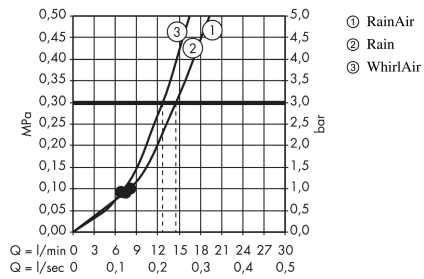

### Produktabbildung

### Maßzeichnung

**Raindance Select E  
Handbrause 120 3jet**

Oberfläche: **Chrom** Artikelnummer: **26520000**

**Durchflussdiagramm**

Die Verbrauchswerte wurden praxisnah mit den dazugehörigen Armaturen (Thermostat/Mischer/Unterputzventil) gemessen.