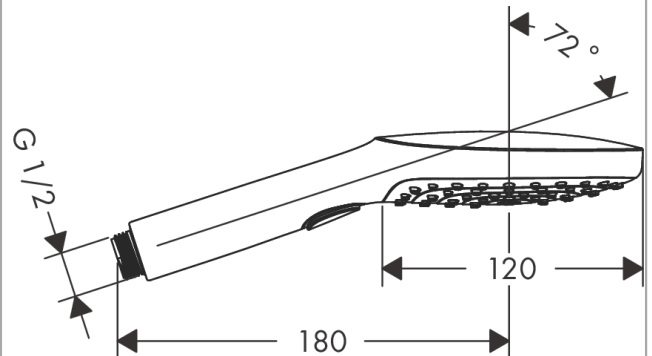

Maßzeichnung