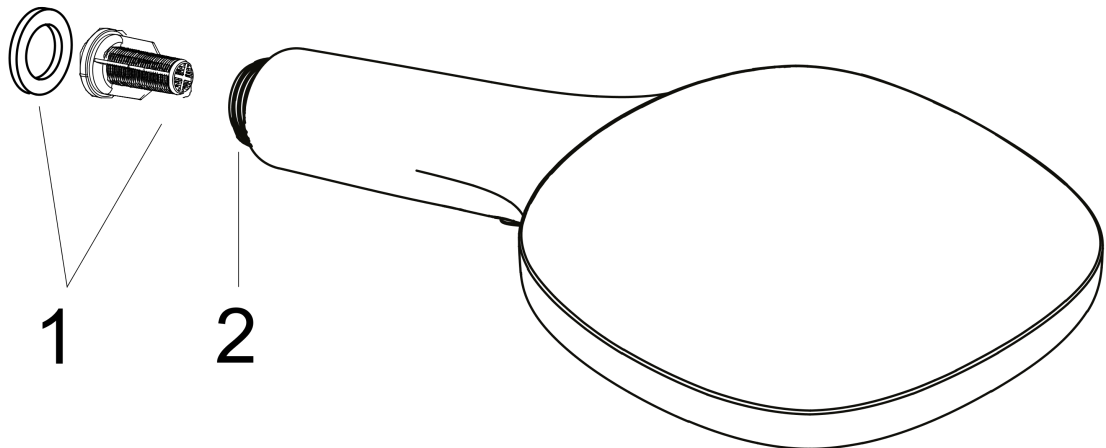

**Raindance Select E
Handbrause 120 3jet**

Oberfläche: **Chrom** Artikelnummer: **26520000**

Explosionszeichnung

Baujahr: >10/12

Raindance Select E
Handbrause 120 3jet
Oberfläche: **Chrom** Artikelnummer: **26520000**

Ersatzteilliste

Baujahr: >10/12

Pos.	Beschreibung	Artikelnummer	PG	VE
1	Filtereinsatz	97708000	2	1
2	Anschlußstutzen	93089000	5	1